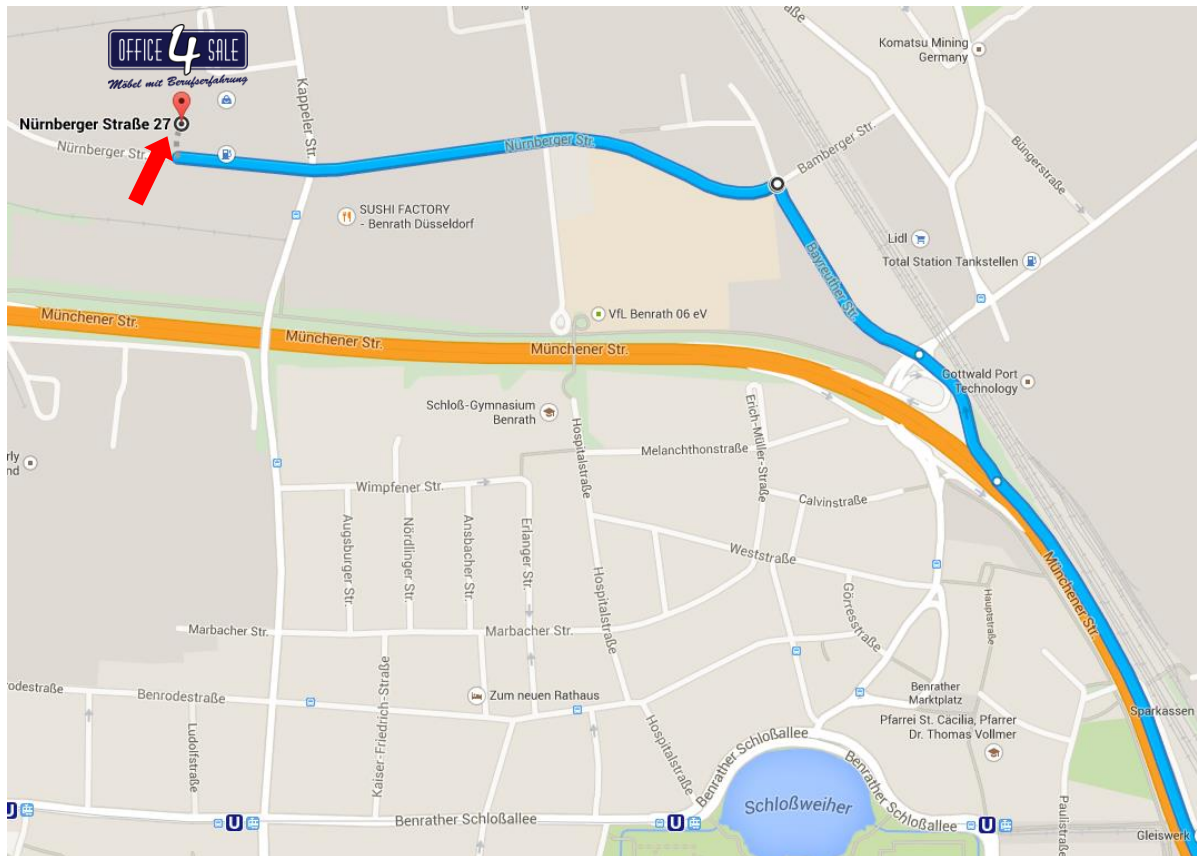

office-4-sale Standort Düsseldorf

Telefon: 0211 - 975 31 570

Nürnberger Straße 27 (auf dem Speditionsgelände Kanngießerei!)

40599 Düsseldorf

Öffnungszeiten: Montag - Donnerstag von 09:00 - 16:00 Uhr / Freitag von 09:00 - 13:00 Uhr

### Anfahrt zu unserem Standort in Düsseldorf über die A59:

Von der A59 die Ausfahrt 23 (D-Garath) auf die B8 in Richtung D-Garath/D-Urdenbach nehmen. An der Gabelung halten Sie sich rechts und folgen den Schildern nach D-Benrath. Über die **Frankfurter Straße (B8)** fahren Sie weiter auf die **Münchener Straße** und nehmen die Ausfahrt Richtung D-Benrath. Dann links halten auf die **Bayreuther Straße** + links in die **Nürnberger Straße** abbiegen.

Zur Routenplanung über den [google maps Eintrag vom office-4-sale Standort Düsseldorf](#)